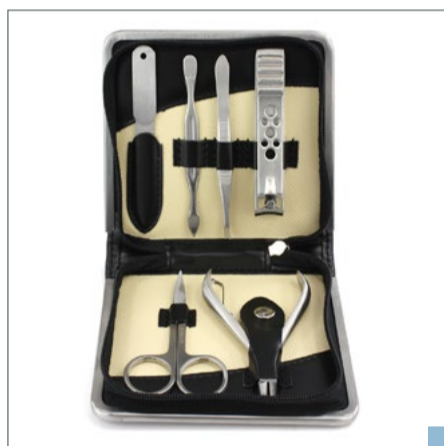

723900

Black small saffiano manicure set.

723950

Brown med saffiano manicure set.

724000

Black med saffiano manicure set.

724050

Manicure set lge saffiano brown.