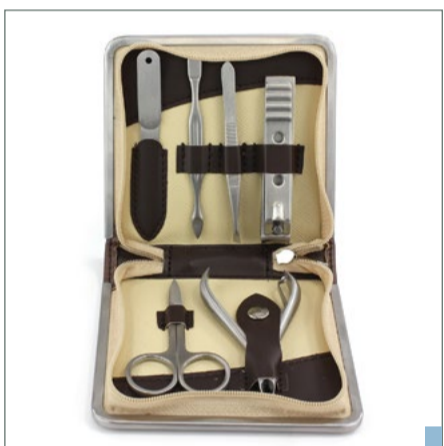

723900

Black small saffiano manicure set.

723950

Brown med saffiano manicure set.

724000

Black med saffiano manicure set.

724050

Manicure set lge saffiano brown.