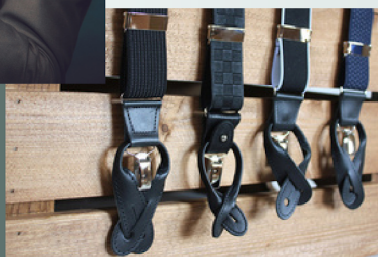

Waarom uw partner?

Niet elke retailer heeft de zelfde insteek en klantbehoefte. Wij beseffen ons dat zeer goed. Koopt u groot in of juist klein? Grote of kleinere afnemers, wij leveren ook kleinere aantallen, bij ons geldt namelijk geen order minimum vanaf de tweede order.

Voor de eerste order hanteren wij een minimum bestelwaarde van € 350,- ex BTW en verzendkosten.

De leveringen kunnen zowel rechtstreeks vanuit het Verenigd Koninkrijk als Nederland verzorgd worden.

Heeft u moeite met de Brexit regels? Wij helpen u hier graag bij. Wilt u alleen via Nederland inkopen? Ook dat kan. Wij nemen graag alle mogelijkheden met u door.